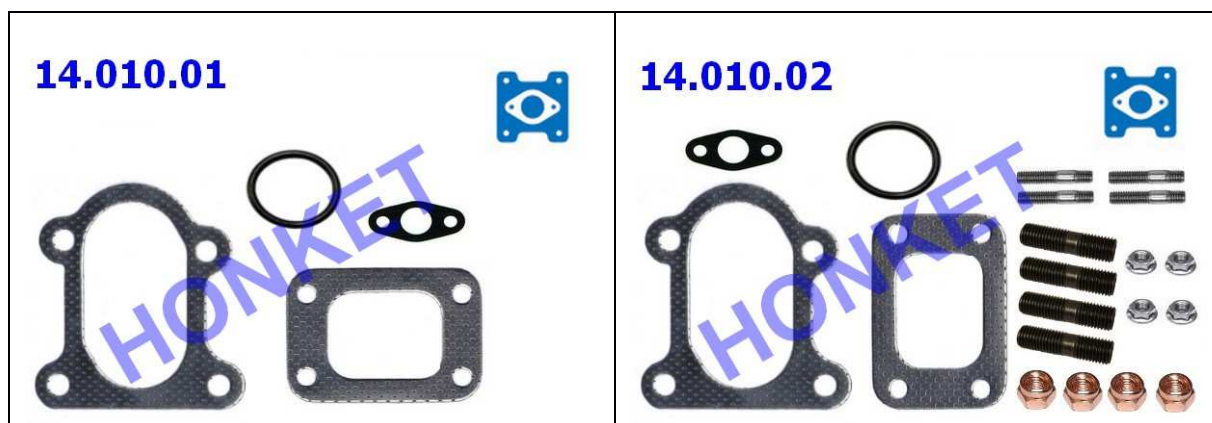

**ZESTAWY MONTAŻOWE TURBOSPREŻAREK - POJAZDY CIĘŻAROWE,
BUDOWLANE I ROLNICZE**
**ASSEMBLY KITS FOR TURBOCHARGERS - TRUCKS, CONSTRUCTION AND
FARM VEHICLES**

Pasuje do pojazdów / Suitable for cars:

FAP B-SERIES	4,3 L (4249 cm³) 130kW
MERCEDES-BENZ ATEGO	4,3 L (4249 cm³) 100 / 112 / 122 / 125kW

Pasuje do turbospreszarek / Suitable for turbochargers:

Nr turbo	Nr turbo	Nr turbo	Nr turbo	Typy silników Engine Code
4522140003	53169807029	53169907016	9040965299	OM904904
4522143	53169807030	53169907028	904096529980	OM904905
4522145003S	53169807106	53169907029	9040965399	OM904906
53169707003	53169807114	53169907030	904096539980	OM904907
53169707008	53169887003	53169907106	9040965599	OM904908
53169707009	53169887008	53169907114	9040965699	OM904909
53169707010	53169887009	9040960399	904096569980	OM904910
53169707013	53169887010	904096039980	9040966199	OM904911
53169707014	53169887013	9040960799	904096619980	OM904915
53169707015	53169887014	9040960999	9040966299	OM904916
53169707016	53169887015	904096099980	9040967499	OM904917
53169707028	53169887016	9040961099	904096749980	OM904921
53169707029	53169887028	904096109980	9040967599	OM904922
53169707030	53169887029	9040961299	904096759980	OM904923
53169707106	53169887030	904096129980	A904096079980	OM904927
53169707113	53169887106	9040961899	A9040960799KZ	OM904928
53169707114	53169887113	9040961999	A9040960799KZ80	OM904929
53169807003	53169887114	904096199980	A904096239980	OM904942
53169807008	53169887117	9040962099	A9040965599	OM904944
53169807010	53169907003	904096209980	A9040965699	OM904971
53169807013	53169907008	9040962399	A9040967599	OM907910
53169807014	53169907010	904096239980	A904096759980	OM907920
53169807016	53169907013	9040962499	GT2259	OM907930
53169807028	53169907014	904096249980		OM907940
				OM907941
				OM907960
				OM907970
				OM907980
				OM907990