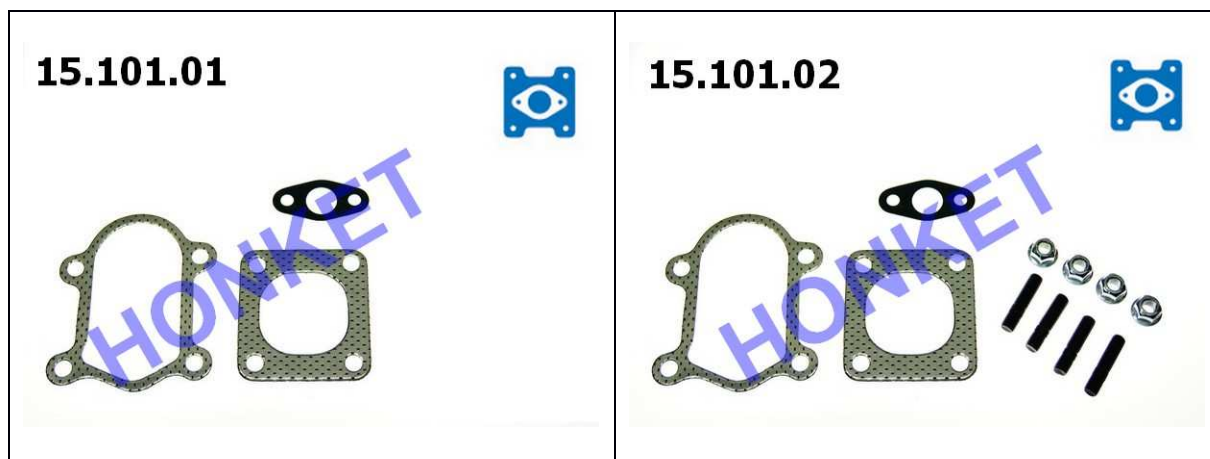

ZESTAWY MONTAŻOWE TURBOSPREŻAREK - POJAZDY OSOBOWE I DOSTAWCZE
ASSEMBLY KITS FOR TURBOCHARGERS - passenger cars and LCVs

Pasuje do pojazdów / Suitable for cars:

Citroen Jumper	2,8 HDi
Opel Movano	2,8 DTI
Fiat Ducato	2,8 JTD
Peugeot Boxer	2,8 HDi
Renault Master II	2,8 dTI
Iveco Daily	2,8 TD

Pasuje do turbospreszarek / Suitable for turbochargers:

Nr turbo	Nr turbo	Nr turbo	Nr turbo	Typy silników Engine Code
0375F6	4937707051	53039900081	7253053	8140233700
0375K6	4937707052	53149706444	7253055001S	8140432600
4500939	5001859132	53149706445	7253055003S	8140432200
4540610008	500314776	53149706446	7701044612	814043K4000
4540610010	500321799	53149806444	7701044612	814043N
4540610014	500321800	53149806445	7711135840	814043S
45406110	500344800	53149886444	7711135840	F28DTCR
45406114	500344801	53149886445	860077	S9W700/702
4540615008S	500364493	53149886446	9161239	
4540615010	500385898	53149906444	93184040	
4540615010S	504084355	53149906445	962143720	
4540615014S	53039700054	71723501	99450703	
4540618	53039700081	71723503	99450704	
4913505000	53039800054	71723558	99455591	
4913505010	53039800081	71723560	99460981	
4913505030	53039880054	7253050001	99466793	
4913505050	53039880081	7253050003	R1630004	
4937707050	53039900054	7253051	814043