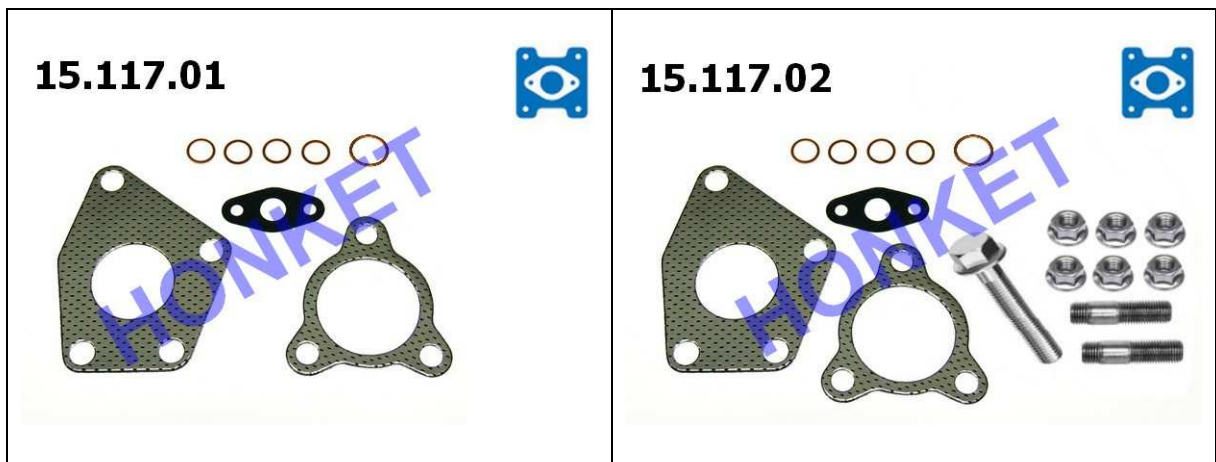

Pasuje do pojazdów / Suitable for cars:

MAZDA 6
2,0 CiTD 89 / 101kW
Mot.J25S / 01.2002-
MAZDA MPV II
2,0 DI 89 / 101kW
Mot.LW / 07.2002-

Pasuje do turbosprężarek / Suitable for turbochargers:

Nr turbo	Nr turbo	Nr turbo	Nr turbo	Typy silników Engine Code
RF5C RF5C13700 RF5C13700A VAA10019	VBA10019 VCA10019 VDA10019	VEA10019 VFA10019 VGA10019	VHA10019 VIA10019 VJ32	J25S LW