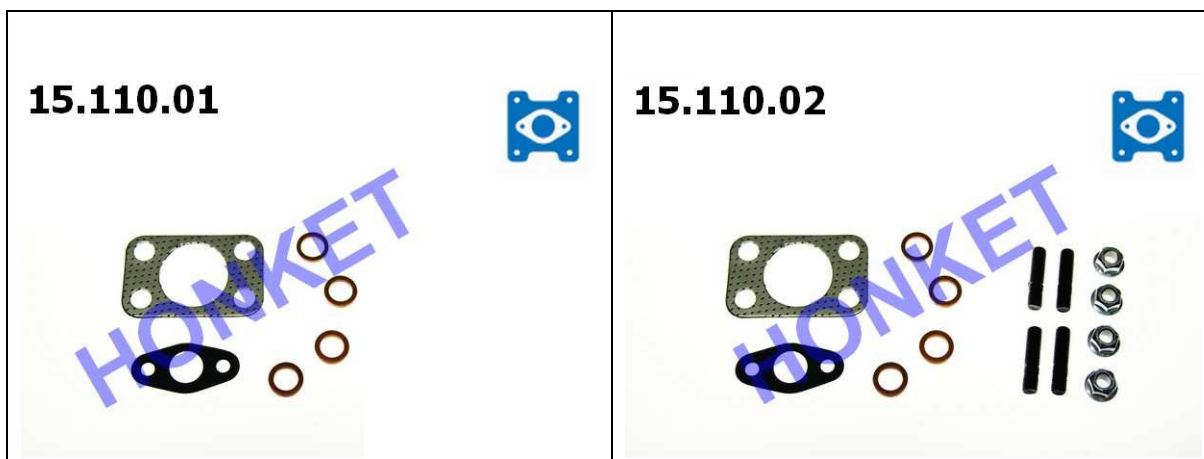

Pasuje do pojazdów / Suitable for cars:

Citroen, Peugeot	1,6 HDI 66÷80kW
Fiat Scudo	1,6 D 66kW
Ford	1,6 TDCi 66÷80kW
Mazda 3	1,6 DI 80kW
BMW Mini Cooper	1,6 D 81kW
Volvo C30, S40 II, V50	1,6 D 80kW

Pasuje do turbosprężarek / Suitable for turbochargers:

Nr turbo	Nr turbo	Nr turbo	Nr turbo	Typy silników Engine Code
0375J0	1523337	4917307527	7534205006S	9HT (DV6BTED4)
0375J3	1684949	4917307528	7534206	9HT (DV6BUTED4)
0375J6	1789074	7408210001	7804903	9HU (DV6UTED4)
0375J7	31259243	7408210002	8603489	9HU
0375J8	36000722	7408211	8603746	9HV (DV6ATED4)
0375K5	36002480	7408212	9650764480	9HW (DV6ETED)
0375L6	3M5Q6K682AE	7408215001S	9651839880	9HW (DV6ETED4)
0375N0	3M5Q6K682AF	7408215002S	9654128780	9HX (DV6ATED4)
0375N1	3M5Q6K682AG	7500300001	9656125880	9HX(DV6AUTED4)
0375N5	3M5Q6K682AH	7500300002	9657248680	9HY (DV6TED4)
0375N9	3M5Q6K682AJ	7500301	9657571880	9HZ (DV6TED4)
0375Q2	3M5Q6K682AK	7500302	9660641380	D164T
0375Q4	3M5Q6K682DA	7500305001S	9663199280	D4164T
0375Q5	3M5Q6K682DB	7500305002S	9670371380	DV6TED4
11657804903	3M5Q6K682DC	7534200002	9682881380	G8DA
1231096	3M5Q6K682DD	7534200003	RE3M5Q6K682AK	G8DB
1254337	3M5Q6K682DE	7534200004	Y60113700	G8DC
1319614	4917307502	7534200005	Y60113700A	G8DD
1335262	4917307503	7534202	Y60113700B	G8DE
1340133	4917307504	7534203	Y60113700C	G8DF
1355027	4917307506	7534204	Y60113700D	HHJC
1373584	4917307507	7534205	Y60113700E	HHJD
1441254	4917307508	7534205002S	Y60113700F	HHJE
1465162	4917307517	7534205003S	Y60113700G	HHJF
1479055	4917307518	7534205004S		MTDA
1479841	4917307526	7534205005S		UBJA
				W16
				Y601