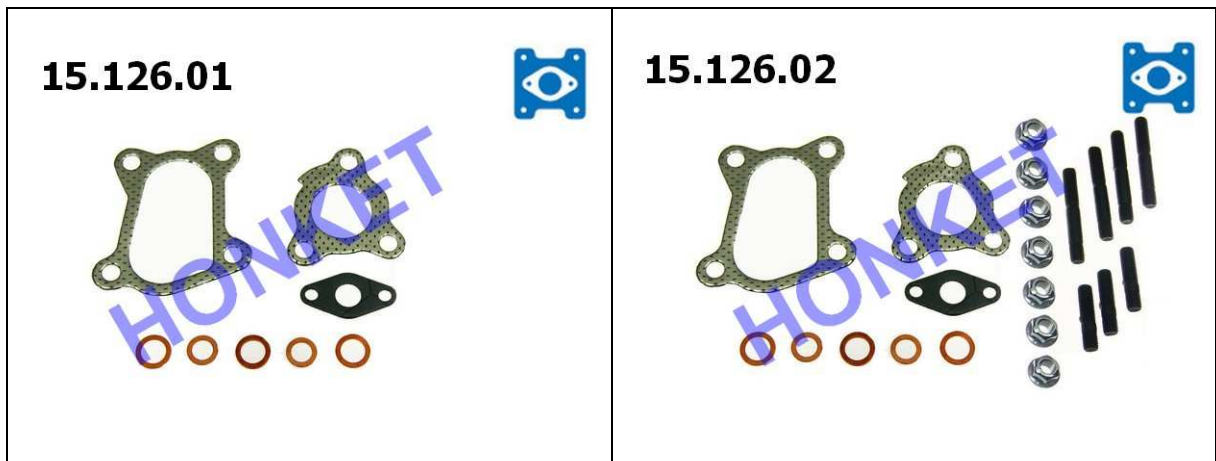

Pasuje do pojazdów / Suitable for cars:

Opel Astra, Corsa, Combo, Meriva, Vita 1,7 DTI 48 / 55 / 59kW

Pasuje do turbosprężarek / Suitable for turbochargers:

Nr turbo	Nr turbo	Nr turbo	Nr turbo	Typy silników Engine Code
0860036	4917306503	8971852412	97185241	Z17DTL
0860148	4917306511	8971852413	98102367	Y17DT
4917306500	5860012	8971852414	R1630024	Y17DTL
4917306501	860036	8981023670	334043	
4917306502	860148	93184512