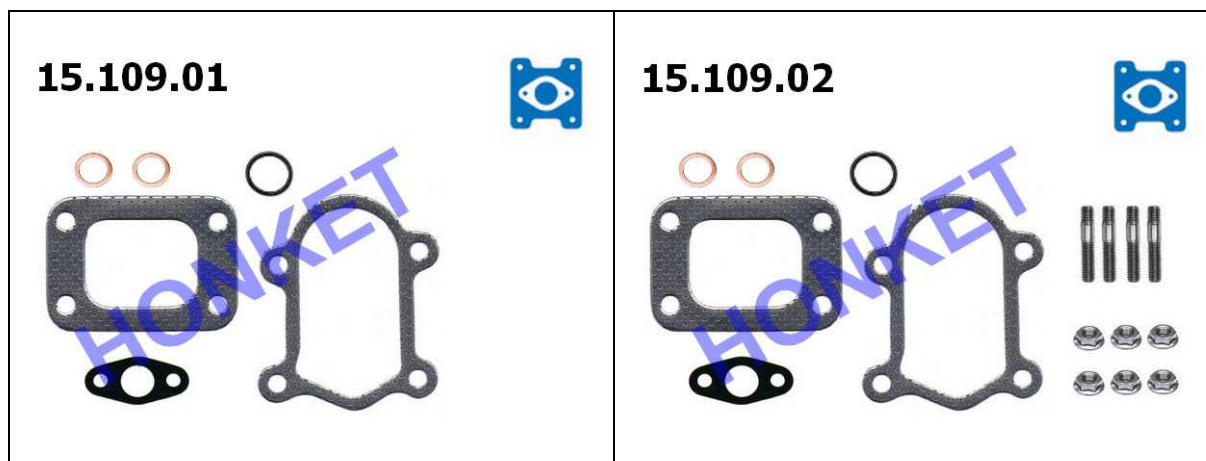

Pasuje do pojazdów / Suitable for cars:

Daewoo - Lublin II	2,4 TD 66kW
Iveco - Daily III, Santana	2,8 TD 78 / 92kW
Renault Mascott	2,8 TD 103kW
Iveco Daily	3,0L CNG 100kW
Fiat Ducato	3,0L CNG 100kW

Pasuje do turbosprężarek / Suitable for turbochargers:

Nr turbo	Nr turbo	Nr turbo	Nr turbo	Typy silników Engine Code
4540610001	500335369	53039700076	53039900072	4CT901
4540611	500358190	53039800034	53039900075	814043B
4540615001S	500372213	53039800037	53039900076	814043B4300
4541260001	500372214	53039800071	7485003129	814043B4305
4541260002	504016279	53039800072	7515780001	814043B4320
4541261	504016280	53039800075	7515780001S	814043B4325
4541262	504071573	53039800076	7515780002	814043B4330
4541265001S	504071574	53039880034	7515781	814043B4335
4541265002S	504132051	53039880037	7515782	814043C
4937707000	504313029	53039880071	7515785001S	814043C4000
4937707010	504340179	53039880072	7515785002S	814043C4005
4938904500	53039700034	53039880075	99462607	F1CE0441
4938904501	53039700037	53039880076	99464734	
500054681	53039700071	53039900034	K030034	
500054682	53039700072	53039900037	K030075	
5001851014	53039700075	53039900071