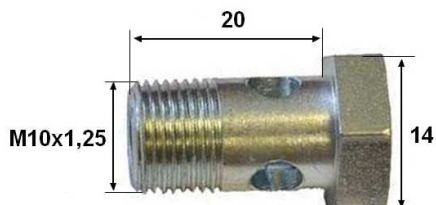

Ośłona modułu elektronicznego
Electronic module cover

5107

Obejma rury turbosprężarki
Pipe flanges turbocharger

OB-01

Śruba przelewna Alfa Romeo, Lancia, Fiat
Bore screw Alfa Romeo, Lancia, Fiat

M10x1,5x20