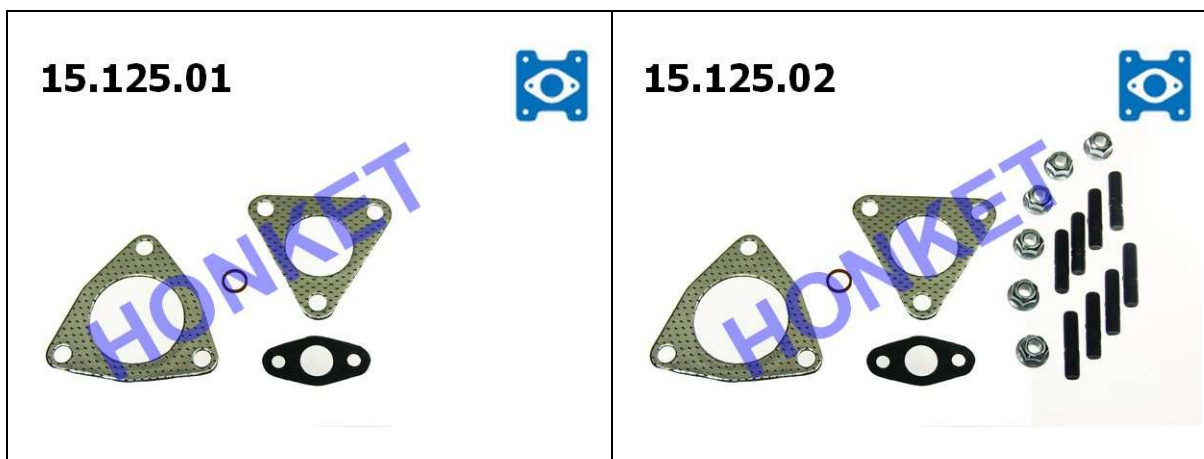

Pasuje do pojazdów / Suitable for cars:

AUDI A2 1,2 TDI 45kW
VW LUPO 1,2 TDI 45kW
Seat Arosa 1,2 TDI 45kW

Pasuje do turbosprężarek / Suitable for turbochargers:

Nr turbo	Nr turbo	Nr turbo	Nr turbo	Typy silników Engine Code
045145701A	045145701EX	7009600011	7009605003S	ANY
045145701AV	045145701L	7009601	7009605004S	AYZ
045145701AX	045145701LX	70096011	7009605005S	
045145701D	7009600001	7009602	7009605008S	
045145701DV	7009600002	7009603	7009605011	
045145701DX	7009600003	7009604	7009605011S	
045145701E	7009600004	7009605	7009608	
045145701E	7009600005	7009605001S	045145701AV	
045145701EV	7009600008	7009605002S