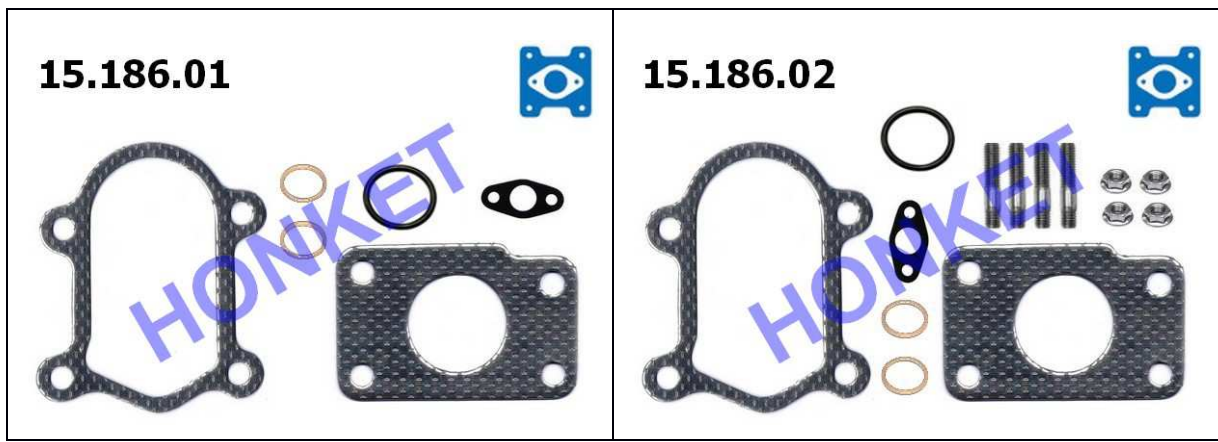

Pasuje do pojazdów / Suitable for cars:

FIAT DUCATO	2,3 JTD 81 / 88kW
IVECO DAILY III	2,3 TD 81kW

Pasuje do turbosprężarek / Suitable for turbochargers:

Nr turbo	Nr turbo	Nr turbo	Nr turbo	Typy silników Engine Code
124664	504136785	53039880067	71785482	F1AE0481C
4913505130	504136797	53039880089	71792013	F1AE0481D
4913505131	504340182	53039880090	71792081	
4913505132	530390	53039880115	71792083	
4913505140	53039700067	53039880116	71793636	
504014915	53039700089	71723504	71793945	
504070186	53039700090	71724096	8070917	
504071260	53039700115	71724410		
504071262	53039700116	71785480