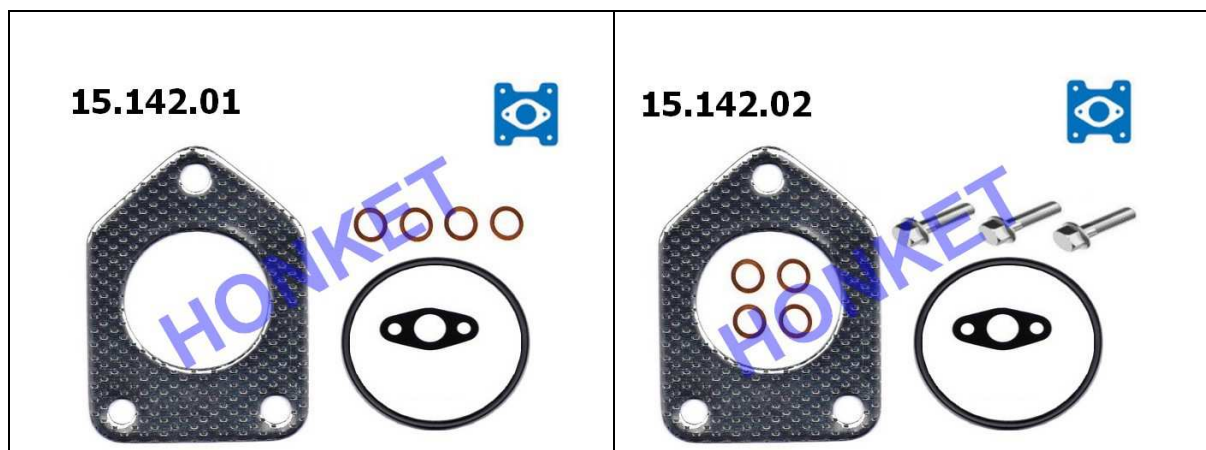

Pasuje do pojazdów / Suitable for cars:

BMW 120 d (E81 / E82 / E88)	2,0 130kW	09.2007 -
BMW 320 d (E90 / E91 / E92 / E93)	2,0 130kW	09.2007 -
BMW 520 d (E60N / E61N)	2,0 130kW	09.2007 -
BMW X3 2.0 d (E83N)	2,0 130kW	09.2007 -

Pasuje do turbosprężarek / Suitable for turbochargers:

Nr turbo	Nr turbo	Nr turbo	Nr turbo	Typy silników Engine Code
11654727470	4913505840	4933500550	7673785	N47C20A
11657797781	4913505850	4933500560	7673785005S	N47D16A
11657797782	4913505860	4933500561	7673785006S	N47D20A
11657800595	4913505870	4933500570	7673785007S	N47D20C
11657808477	4913505875	4933500581	7673785008S	N47OL
11657808478	4913505880	4933500582	7673785009S	
11657810190	4913505885	4933500583	7673785010S	
11657810199	4913505885	4933500600	7673785013S	
11657810200	4913505886	4933500601	7673785014S	
11657810203	4913505890	4933500610	7673786	
11658506722	4913505895	4933500611	7673787	
11658506891	4913505896	4933500620	7673788	
11658506892	4933500100	4933500621	7673789	
11658506893	4933500200	4933500630	7797781	
11658506894	4933500220	4933500631	779778103	
11658506895	4933500221	4933500635	7797782	
11658506896	4933500230	4933500636	7808477	
11658512454	4933500240	4933500640	780847701	
11658512465	4933500241	4949093501	7808478	
11658513298	4933500420	7673780005	7810199	
11658513299	4933500430	7673780006	7810200	
11658515187	4933500431	7673780007	7810203	
11658515188	4933500440	7673780008	8506891	
11658517452	4933500441	7673780009	850689101	
11658517453	4933500500	7673780009	8506892	
11658518205	4933500510	7673780010	8506893	
11658519475	4933500511	7673780013	850689301	
11658519476	4933500520	7673780014	8506894	
11658519477	4933500521	7673780014S	8506895	
472468601	4933500530	76737810	850689501	
4727470	4933500531	76737813	8506896	
4727470	4933500540	76737814