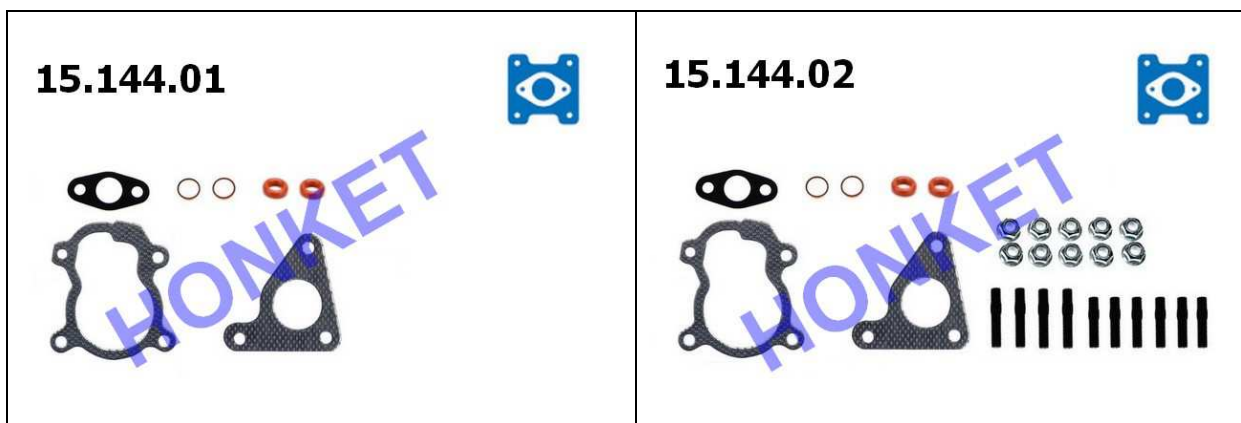

Pasuje do pojazdów / Suitable for cars:

Renault Laguna I	1,9 dCi 79kW
Renault Laguna II	1,9 dCi 74 / 77 / 79kW
Renault Trafic, Scenic, Megane, Kangoo	1,9 dCi 59 / 60 / 62 / 74 / 75 / 79kW
Opel Movano, Vivaro	1,9 DTI 59 / 60 / 74kW
Nissan Primastar	1,9 dCi 60 / 74kW
Volvo	1,9 DI 75kW
Mitsubishi Carisma, Space Star	1,9 DI-D 75kW

Pasuje do turbosprężarek / Suitable for turbochargers:

Nr turbo	Nr turbo	Nr turbo	Nr turbo	Typy silników Engine Code
1441100Q0A	7173452	7517683	8200095350	D4192T4
1441100Q0H	7173455001S	7517684	8200095350A	F9Q718
1441100QAA	7173455002S	7517685	8200348242	F9Q732
30620721	7173480001	7517685001S	8200348244	F9Q733
36002418	7173480002	7517685002S	8200458160	F9Q738
4405411	7173481	7517685003S	8200458162	F9Q740
4405411	7173482	7517685004S	8200544907	F9Q744
4409975	7173485001S	7517685005S	8200544911	F9Q752
4409975	7173485002S	7700105102	8200683853	F9Q754
4416393	7381230001	7700105102C	8200683854	F9Q760
4416393	7381230002	7700108030	8200715891	F9Q762
4433761	7381230003	7700108052	86002418	F9Q770
53039700048	7381230004	7701472228	8602271	F9Q772
53039800048	7381231	7701473283	9121244	F9Q774
53039880048	7381232	7701474358	93160135	F9Q782
53039900048	7381233	7701476298	93184486	F9Q790
5860004	7381234	7701478022	93184488	F9Q796
5860005	7381235001S	7701478026	93187292	F9Q1
7032450001	7381235002S	7711134299	93198156	
7032450002	7381235003S	7711134774	F9Q770	
7032451	7381235004S	7711497142	F9Q772	
7032452	7517680001	7711497500	GT1549S	
7032455001S	7517680002	8200046681	K030048	
7032455002S	7517680003	8200046681A	MW30620721	
7133452	7517680004	8200046681B	MW31216381	
7173450001	7517680005	8200084399	R1630019	
7173450002	7517681	8200091350		
7173451	7517682	8200091350A