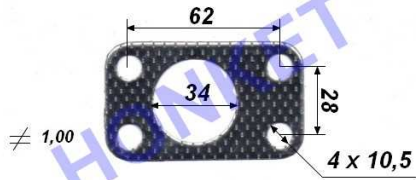

10.215

10.216

10.217

10.218

10.219

10.224

10.226

10.228

10.230

10.231