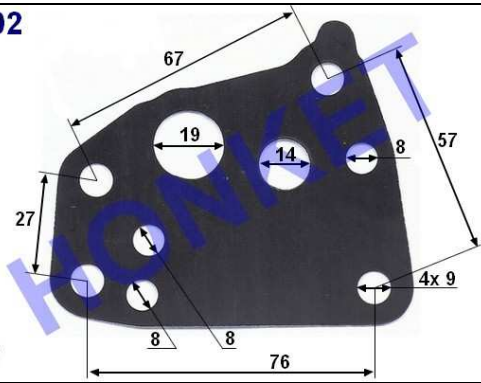

$\neq 0,8$

10.302