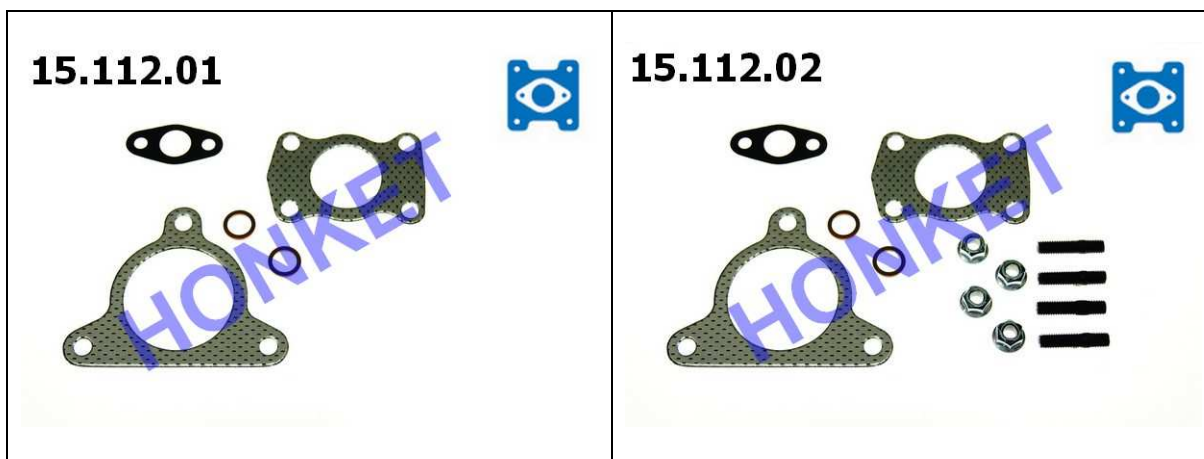

Pasuje do pojazdów / Suitable for cars:

Citroen, Peugeot 2,0 HDI 69÷80kW,
Fiat 2,0 JTD 69÷80kW,
Lancia 2,0 JTD 80kW

Pasuje do turbosprężarek / Suitable for turbochargers:

Nr turbo	Nr turbo	Nr turbo	Nr turbo	Typy silników Engine Code
0375E6	7069780001	7136673	9634521180	RHM (DW10ATED4)
0375E7	7069781	7136675001S	9637861280	RHT (DW10ATED4)
0375F9	7069785001S	7136675003S	9644384180	RHW
0375G0	7136670001	71723507	9644384280	RHW (DW10ATED4)
0375P4	7136670003	71723513		RHX
0375P5	7136671	71784463