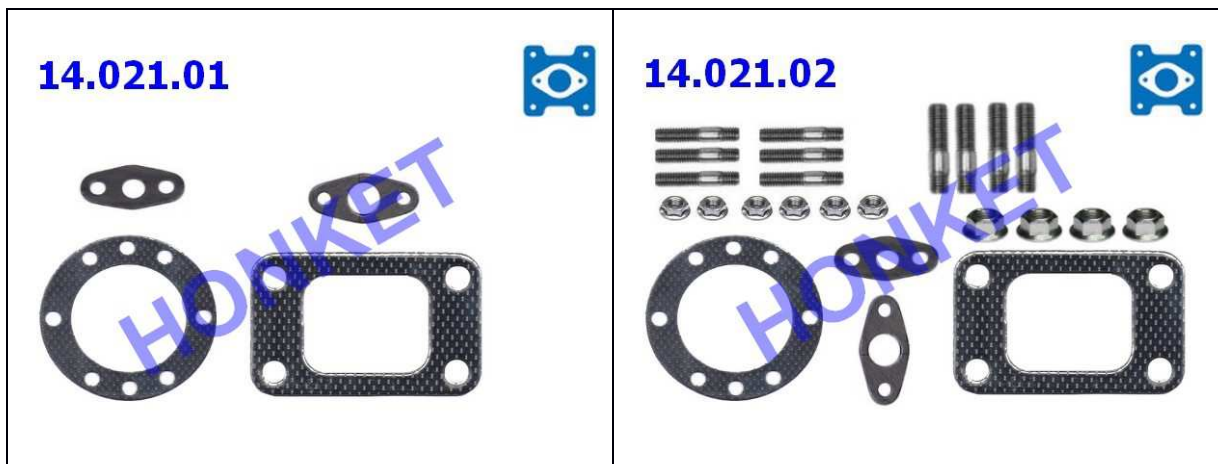

Pasuje do pojazdów / Suitable for cars:

Volvo	5,5 / 6,0L
Perkins Diverse	5,5 / 6,0L

Pasuje do turbosprężarek / Suitable for turbochargers:

Nr turbo	Nr turbo	Nr turbo	Nr turbo	Typy silników Engine Code
2674152	4651540005	465253	4656009	TD60B
2674152P	4651540008	465254	4656400005	
2674356	4651540009	465255	4656400021	
2674358	4651540019	4654030003	46564021	
2674360	4651540022	4654033	4656405	
2674364	4651540023	4654035003S	4656405005S	
2674367	4651540026	465562	4656405021S	
2674367P	4651541	4656000001	4659600003	
2674381	46515419	4656000002	4659603	
2674388	4651542	4656000003	4659605003S	
2674392	46515422	4656000004	4667220001	
2674393	46515423	4656000006	4667221	
2674405	46515426	4656000009	4667225001S	
2674A112	4651543	4656000010	4718129	
2674A112P	4651545	4656001	50001480	
310075	4651545001S	46560010	5001480	
310371	4651545002S	4656002	53279706213	
310407	4651545003S	4656003	53279886213	
311007	4651545005S	4656004	61260110132	
311605	4651545008S	4656005001S	61260110191	
312256	4651545009S	4656005002S	843509	
313913	4651545019S	4656005003S	846633	
313914	4651545022S	4656005004S	98411632	
3802019	4651545023S	4656005006S	99458089	
4651540001	4651545026S	4656005009S		
4651540002	4651548	4656005010S		
4651540003	4651549	4656006