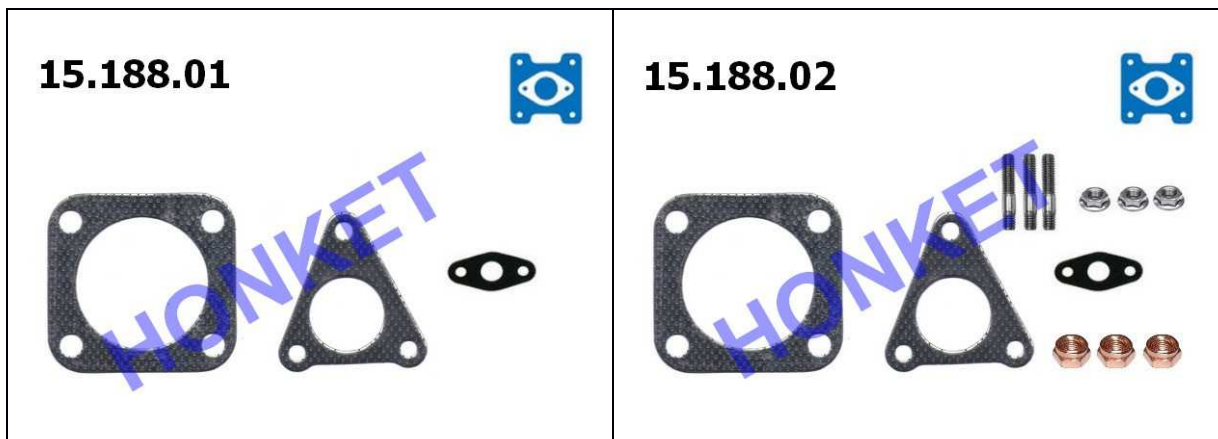

Pasuje do pojazdów / Suitable for cars:

CITROEN JUMPER	2,2 HDi 74k / 88W
FIAT DUCATO	2,2 D Multijet 74kW
FORD TRANSIT	2,2 TDCi 63 / 81 / 85 / 96 / 103kW
PEUGEOT BOXER	2,2 HDi 74 / 88kW

Pasuje do turbosprężarek / Suitable for turbochargers:

Nr turbo	Nr turbo	Nr turbo	Nr turbo	Typy silników Engine Code
1372393	4913105313	6C1Q6K682CC	7679330008	4HU
1449556	4913105353	6C1Q6K682CD	7679330015	4HV
1567327	4913158450	6C1Q6K682CE	7679335008S	P8FA
1692434	49S3105313	7535190007	7679335015S	P8FB
4913105310	6C1Q6K682BC	7535190009	8C1Q6K682BB	PGFB
4913105311	6C1Q6K682BD	7535195007S		QVFA
4913105312	6C1Q6K682BE	7535195009S		QWFA
				SRFA
				SRFB
				SRFC
				SRFD
				SRFE
				UHFA
				UHFB
				UHFC