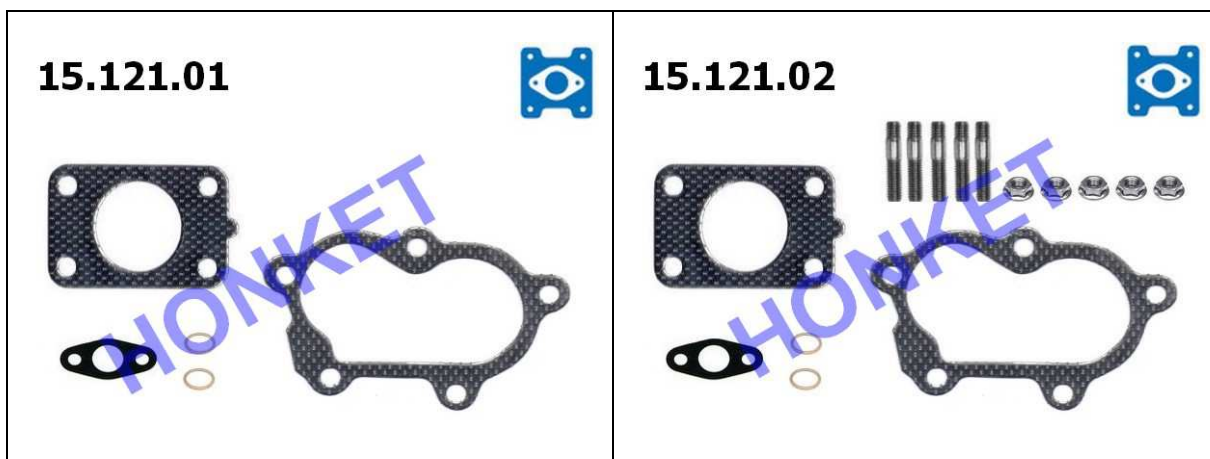

Pasuje do pojazdów / Suitable for cars:

VW, Audi   1,9 TDI 81kW
Skoda Superb I   1,9 TDI 74kW

Pasuje do turbosprężarek / Suitable for turbochargers:

Nr turbo	Nr turbo	Nr turbo	Nr turbo	Typy silników Engine Code
028145702C	038145702HX	4541615001S	4542315003S	AFN
028145702CV	038145702K	4541615003S	4542315004S	
028145702CX	038145702KV	4542310001	4542315005S	
028145702D	038145702KX	4542310002	4542315006S	
028145702DV	038145702L	4542310003	4542315007S	
028145702DX	038145702LV	4542310004	4542315008S	
028145702H	038145702LX	4542310005	4542315009S	
028145702HV	4541580001	4542310006	4542315010S	
028145702HX	4541580002	4542310007	4542316	
028145702R	4541580003	4542310008	4542317	
028145702RV	4541581	4542310009	4542318	
028145702RX	4541582	4542310010	4542319	
035145702H	4541583	4542311	53039880193	
035145702HV	4541585001S	45423110	7614370003	
035145702HX	4541585002S	4542312	7614370005	
035145702K	4541585003S	4542313	7614373	
035145702KV	4541610001	4542314	7614375003S	
035145702KX	4541610003	4542315	7614375005S	
038145702H	4541611	4542315001S		
038145702HV	4541613	4542315002S