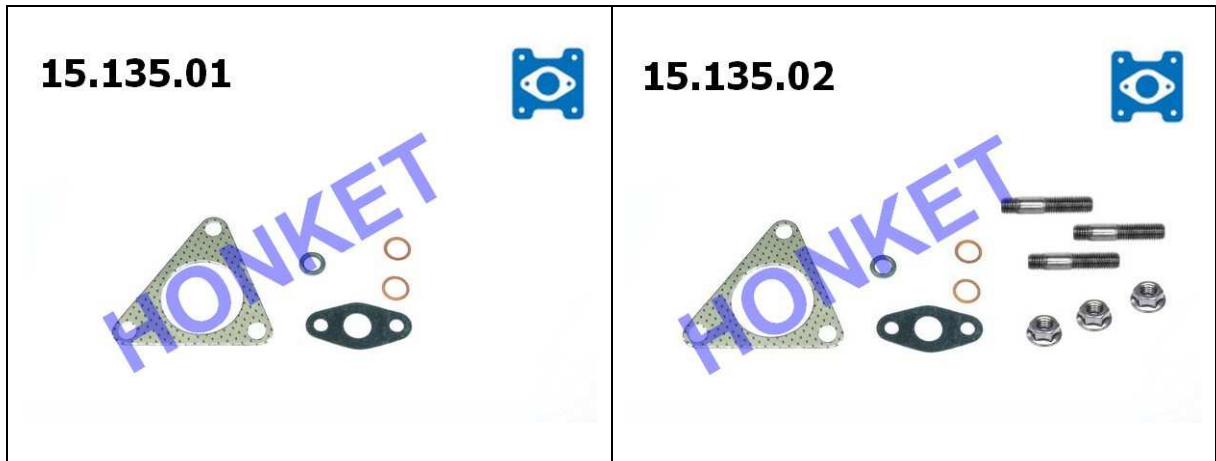

Pasuje do pojazdów / Suitable for cars:

Mercedes-Benz Vito, V-Class 2,2 CDI 60 / 75 / 90kW
03.1999 ÷ 07.2003

Pasuje do turbosprężarek / Suitable for turbochargers:

Nr turbo	Nr turbo	Nr turbo	Nr turbo	Typy silników Engine Code
6110960299	7040590001	7204770001	A611096119980	OM611980
611096029980	7040591	7204771	A6110961399	OM611A
6110961199	7040595001S	7204775001S	A611096139980	OM611LA
611096119980	7153830001	A6110960299		
6110961399	7153831	A611096029980		
611096139980	7153835001S	A6110961199