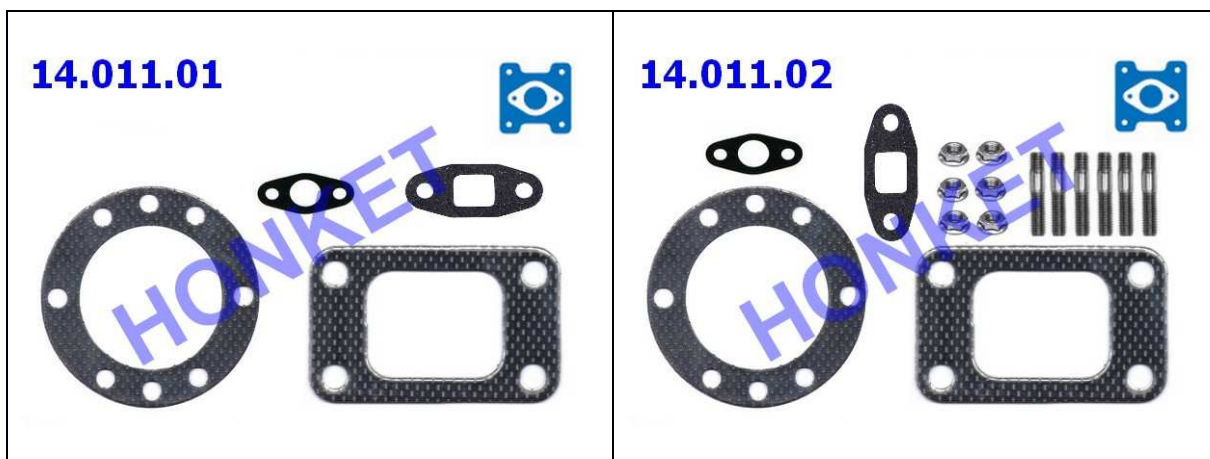

Pasuje do pojazdów / Suitable for cars:

Renault Premium   6,2 Diesel 184kW Euro 3

Pasuje do turbosprężarek / Suitable for turbochargers:

Nr turbo	Nr turbo	Nr turbo	Nr turbo	Typy silników Engine Code
318168 18H020883	317980	5010450477	7485003740	MIDR060226AC63 MIDR060226W63