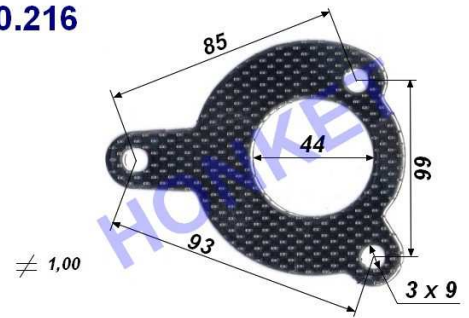

10.215

10.216

10.217

10.218

10.219

10.224

10.226

10.228

10.230

10.231