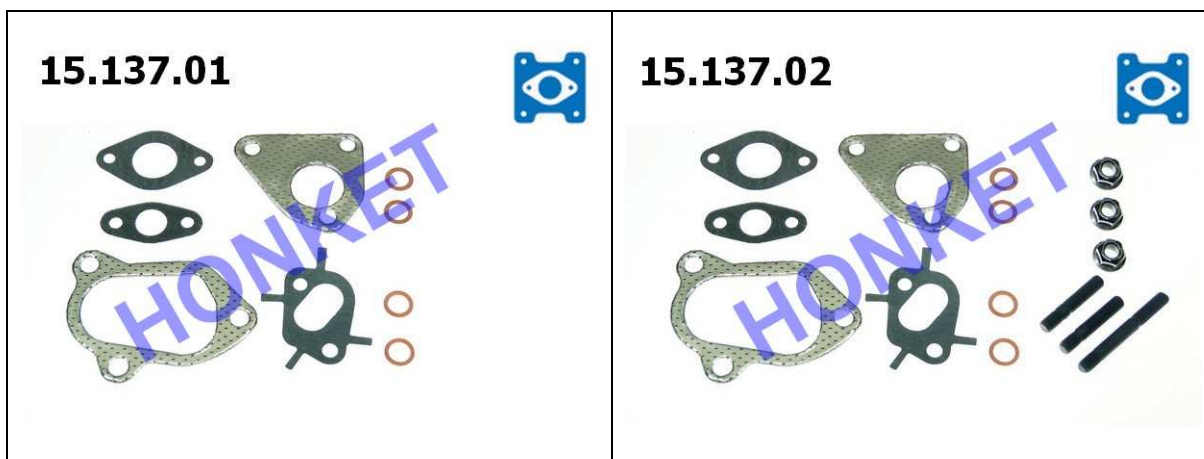

Pasuje do pojazdów / Suitable for cars:

Fiat , Lancia   1,3D / 1,3JTD 51 / 55kW
Opel   1,3 CDTi 51kW
Suzuki Wagon R+ 1,3 DDiS 51kW

Pasuje do turbosprężarek / Suitable for turbochargers:

Nr turbo	Nr turbo	Nr turbo	Nr turbo	Typy silników Engine Code
0860067	54359710005	54359900006	73501344	169A1000
0860585	54359710006	5860030	860067	169A2000
1390084E50	54359800005	71724166	860585	169A5000
1539469	54359800006	71784113	93177409	188A8000
54357100505	54359880005	71784115	93191993	188A9000
54359700005	54359880006	71794552	95516208	199A2000
54359700006	54359900005	73501343	9S516K682BA	199A9000
				Y13DT
				Z13DT
				Z13DTJ
				SJTD