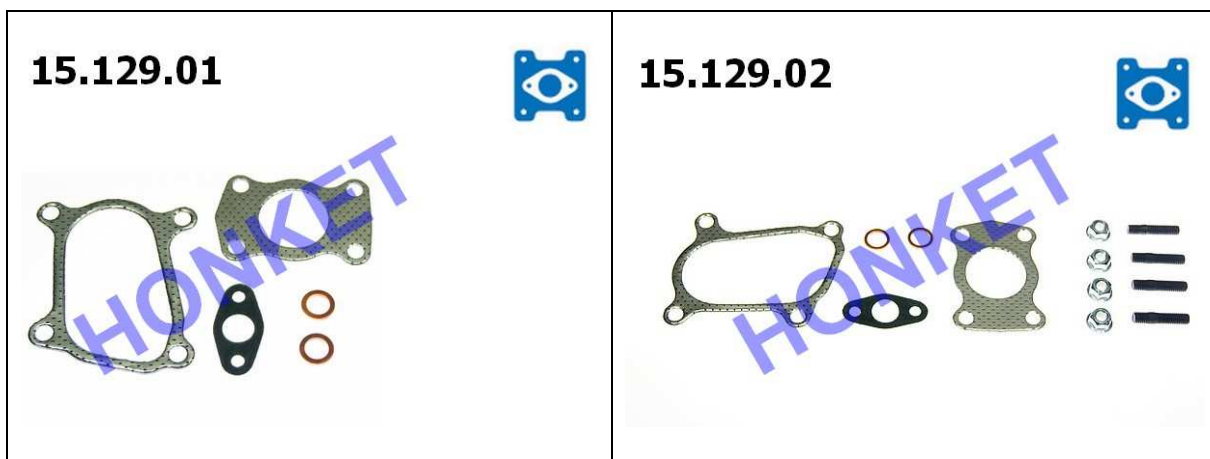

Pasuje do pojazdów / Suitable for cars:

Citroen, Peugeot 2,0 HDi / 2,2 HDi 62 / 74 / 80kW
Fiat Ducato 2,0 JTD / 62kW

Pasuje do turbosprężarek / Suitable for turbochargers:

Nr turbo	Nr turbo	Nr turbo	Nr turbo	Typy silników Engine Code
0375A6	0375T1	53039880018	9632427880	4HY (DW12UTED)
0375G7	53039700018	53039880061	9636473280	4HY (DW12UTED)
0375G8	53039700061	53039880062	9643350480	RHV (DW10)
0375H1	53039700062	53039900018		RHV (DW10TD)
0375H3	53039800018	53039900061		RHV (DW10TD)
0375H4	53039800061	71723510		RHV (DW10UTD)
				RHV (DW10UTD)
				RHZ (DW10ATED)