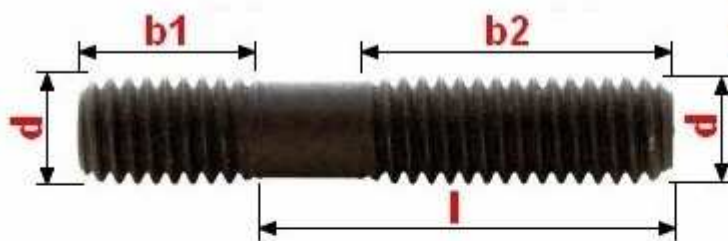

Śruby dwustronne – szpilki do montażu turbosprężarek.
Stud bolts – pins for turbocharger assembly.

d - rozmiar gwintu - thread size

**b1 - długość części wkręcanej
thread lenght**

b2 - długość gwintu - thread lenght

l - długość śruby - stud bolt lenght

M8x20 , kl.8.8	M8x25 , kl.8.8	M8x30 , kl.8.8
M8x35 , kl.8.8	M8x45 , kl.8.8	M8x50 , kl.8.8
M10x25 , kl.8.8	M10x30 , kl.8.8	M10x40 , kl.8.8