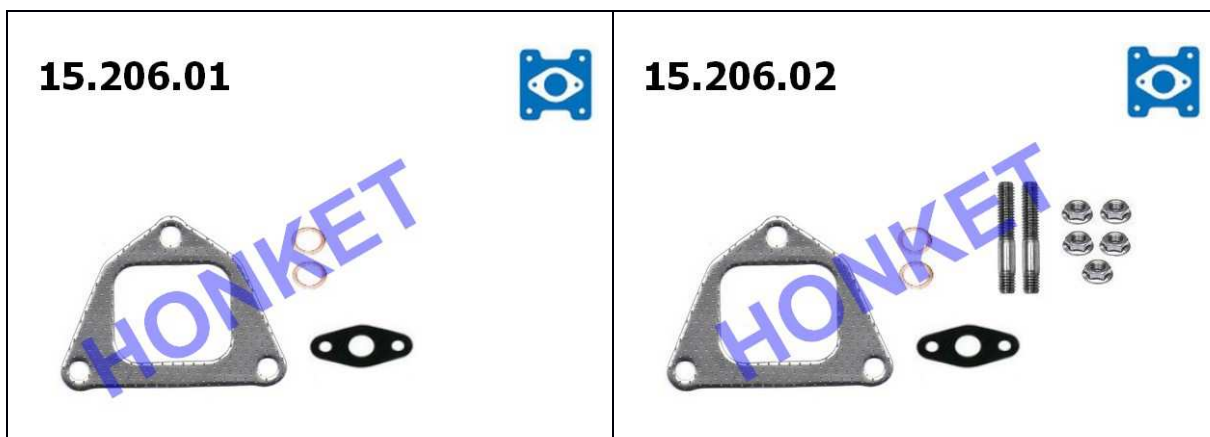

Pasuje do pojazdów / Suitable for cars:

Ssang-Yong Rexton, Rodius 270 XVT	2,7 Xdi 137kW

Pasuje do turbosprężarek / Suitable for turbochargers:

Nr turbo	Nr turbo	Nr turbo	Nr turbo	Typy silników Engine Code
7422890001	7422892	7422895002S	A6650900580	D27DT Y220
7422890002	7422892005	7422895003S	A6650901080	
7422890003	7422893	7422895004S	A6650901280	
7422890004	7422894	7422895005S	A6650901580	
7422890005	7422895	A6640900580	A6650901780	
7422891	7422895001S	A6650900480