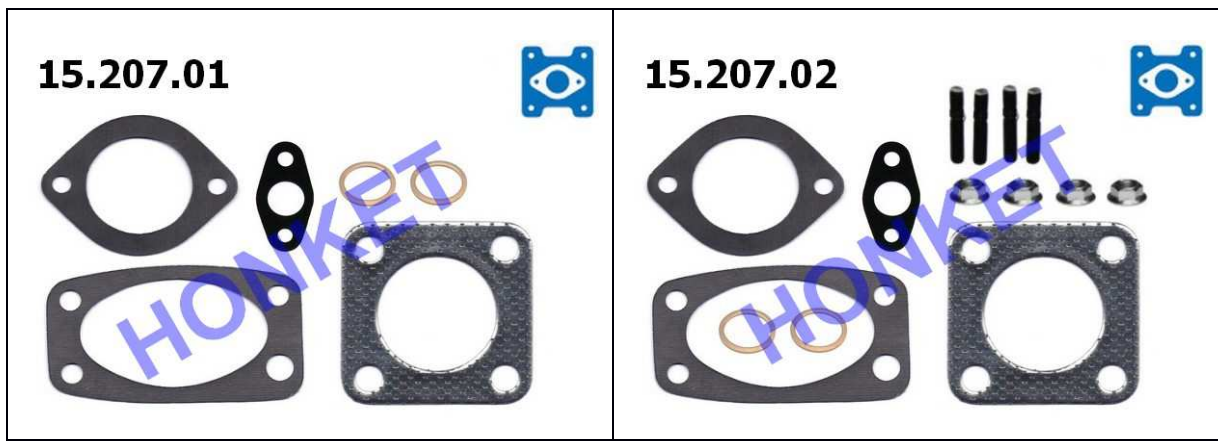

Pasuje do pojazdów / Suitable for cars:

Alfa Romeo 159	2,4 JTDM 147 / 154kW
Alfa Romeo Brera	2,4 JTDM 147kW
Fiat Croma II	2,4 JTD 147kW

Pasuje do turbosprężarek / Suitable for turbochargers:

Nr turbo	Nr turbo	Nr turbo	Nr turbo	Typy silników Engine Code
55204598	71793883	7678781	7678785001S	5CYL20V Euro IV
55208456	71793885	7678785001S	7678781	
55217621	71793896	7678780001	7678785001	
71789285	7678780001			
71789287	GTB2056V