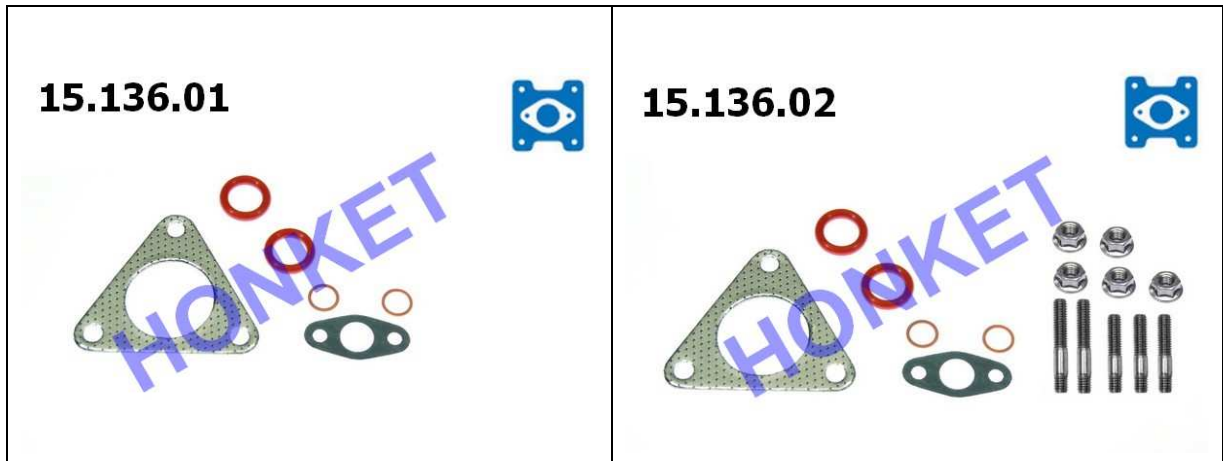

Pasuje do pojazdów / Suitable for cars:

Mercedes-Benz Sprinter 2,3 / 2,5 / 2,9 / 3,0
72 / 75 / 85 / 88 / 90 / 95 / 110 / 130kW

Pasuje do turbosprężarek / Suitable for turbochargers:

Nr turbo	Nr turbo	Nr turbo	Nr turbo	Typy silników Engine Code
1377662	4542031	6020901380	6050900480	OM601970
4541100001	4542035001S	602090138080	6050900580	OM602980
4541101	4542070001	6020901480	6050960199	OM602981
4541105001S	4542070001	6020960199	605096019980	OM602982
4541110001	4542071	602096019980	6050960299	OM602983
4541111	4542075001	6020960299	605096029980	OM602984
4541115001S	4542075001S	6020960499	6050960399	OM602985
4541270001	53039700007	6020960599	6050960499	OM602986
4541271	53039700020	602096059980	605096049980	OM602989
4541275001	53039880007	6020960699	6050960599	OM605960
4541275001S	53039880020	602096069980	6060900080	OM605962
4541450002	53149707026	6020960799	6060960099	OM606961
4541690001	53149807026	602096079980	7167030001	OM606962
4541690002	53149887026	6020960899	A6010900280	
4541695001S	53149907026	602096089980	A6010900480	
4541840001	6010900280	6020960999	A6010960099	
4541841	6010900480	602096099980	A6010960299	
4541845001S	6010960099	6020961099	A6010960399	
4541930001	601096009980	6020961299	A6020960299	
4541930002	6010960299	6020961399	A6020960799	
4541931	601096029980	6020961799	A602096079980	
4541932	6010960399	6050900180	A6020960899	
4541935001S	601096039980	6050900280	A6020960999	
4541935002S	6020901180	605090028080	A6050960299	
4542030001	6020901280	6050900380	A6050960499