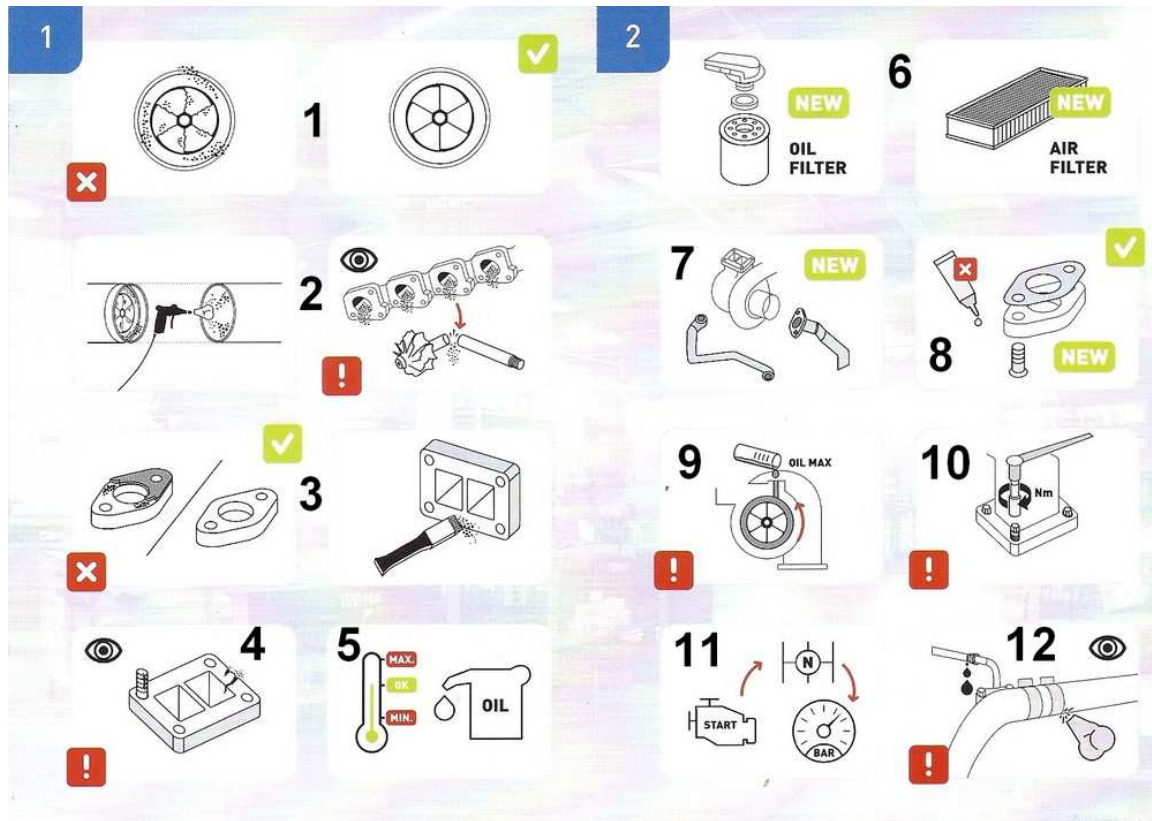

MEANING OF PICTOGRAMS FOR ASSEMBLY INSTRUCTION

Turbocharger replacement:

- 1-2. Check the cleanliness and technical condition of the air inlet ducts and engine exhaust manifold.
  Remove impurities and /or foreign bodies which can cause the malfunction turbocharger again.
  Remove leakages, replace damaged ducts.
3. Remove the remains of old gaskets. Clean the sealing surfaces.
4. Check the sealing surfaces for cracks, chips, deformities, etc. To secure air-tightness replace all gaskets and turbocharger fastening bolts with new ones.
5. Replace old engine oil with new engine oil and make sure its level is correct.
6. Replace old oil and air filters with new ones.
7. Check and clean or replace oil feed lines. Replacement of old oil feed lines is recommended.
8. During the assembly don't use liquid sealing substances.
9. After turbocharger assembly fill it in with some clean oil through the lubrication hole. Turn the rotor for better oil distribution.
10. Tighten the fastening bolts with correct torque.
11. Start the engine in idle gear and wait for about 5 min.
12. Check and remove any possible leakages.