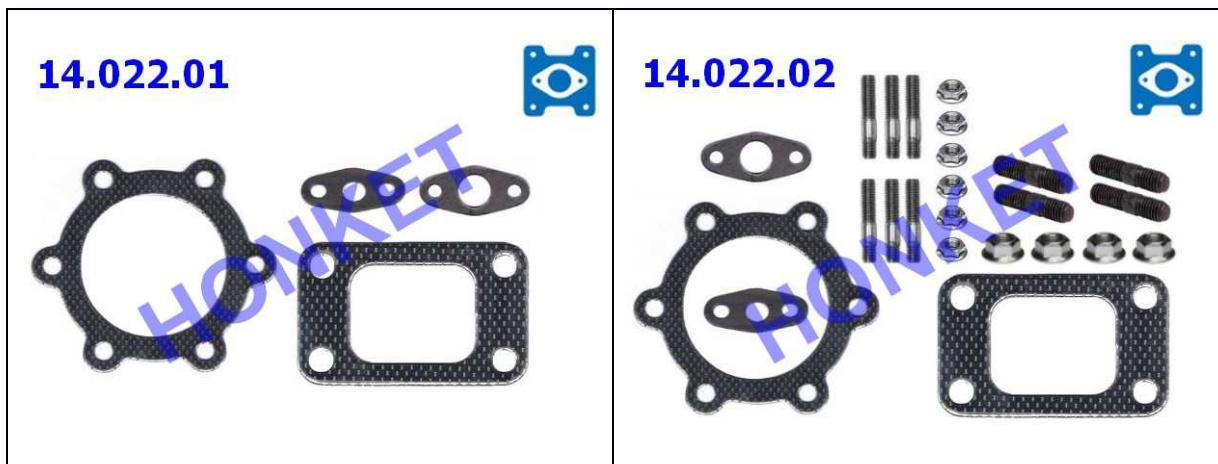

Pasuje do pojazdów / Suitable for cars:

Perkins Generator, Agricultural **80kW**

Pasuje do turbosprężarek / Suitable for turbochargers:

Nr turbo	Nr turbo	Nr turbo	Nr turbo	Typy silników Engine Code
11033436	311616	46674214	4668285008S	10066THR3
1103390	311900	4667425006S	4668285009S	
1144001630	312174	4667425009S	4668285010S	
1144001631	312209	4667425014S	4668286	
1144001632	312223	4667426	4668287	
2674A051	312261	4667429	4668288	
2674A051P	312311	4668280001	4668289	
2674A060	313232	4668280002	4848508	
2674A065	313352	4668280003	4848629	
2674A080	314716	4668280004	4881601	
2674A080P	4520770004	4668280005	53279706715	
2674A107	4520772004	4668280006	53279706716	
2674A109	4520774	4668280007	53279886715	
2674A109P	4520775004S	4668280008	53279886716	
2674A110	4654130002	4668280009	836339735	
2674A110P	4654130003	4668280010	836340375	
2674A110R	4654132	4668281	9011033834	
2674A121	4654133	46682810	92901694	
2674A127	4654135002S	4668282	98440516	
2674A133	4654135003S	4668283	98441188	
2674A145	4654270001	4668284	99446017	
2674A145P	4654270002	4668285	99446018	
2674A154	4654271	4668285001S	CI39	
2674A154P	4654272	4668285002S	NN170024	
2674A162	4654275001S	4668285003S	RHB7C139	
2674A162P	4654275002S	4668285004S	VA150022	
2674A162R	4667420006	4668285005S	VB150022	
2674A163	4667420009	4668285006S	VC150022	
2674A172	4667420014	4668285007S