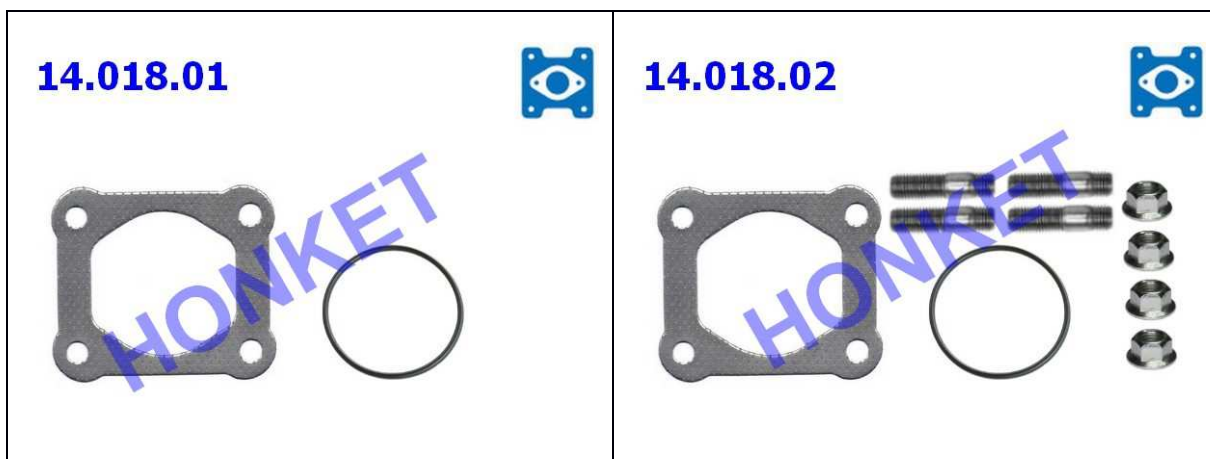

Pasuje do pojazdów / Suitable for cars:

Iveco Cursor	7800 cm³ 202kW / 12880 cm³ 324kW / 10308 cm³ 316-323kW

Pasuje do turbosprężarek / Suitable for turbochargers:

Nr turbo	Nr turbo	Nr turbo	Nr turbo	Typy silników Engine Code
2998328	3598518	4041643	4046941	Cursor8 F3AE
2998522	3598519	4041644	4046942	
3591880	3773772	4042532	4046943	
3592100	3773780	4042537	4046944	
3592853	3791425	4042540	500341336	
3593832	4031400	4042543	500355858	
3594557	4031401	4042550	500370592	
3594725	4033101	4043378	504003367	
3594774	4033191	4043387	504014308	
3594875	4033268	4043388	504017225	
3594910	4033524	4043389	504032322	
3594948	4033642	4043390	504044516	
3595021	4036283	4043513	50421765	
3595022	4036479	4046928	504252146	
3595923	4037609	4046931	5042521460	
3596071	4038393	4046933	504252148	
3596794	4038396	4046934	5042521480	
3596820	4038401	4046935	504252234	
3596821	4039378	4046936	5042522340	
3597276	4039899	4046937	504252235	
3597277	4039900	4046938	5042522350	
3598516	4041640	4046939	504255233	
3598517	4041642	4046940